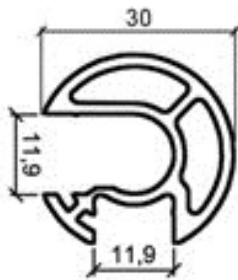

DIJELOVI I ELEMENTI ZA ALUMINIJSKE OGRADE

Alu-cijev fi16

Alu-cijev fi30

Alu-cijev fi40

Alu-cijev fi50

Alu-U-lajsna

Kvadr.cijev10x20

Kvadr.cijev11x40