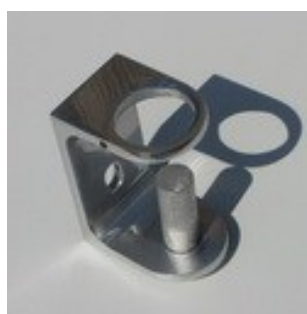

NT 1108 Podna rozetna

NT 1114 Pokrivna rozetna

NT 1116 Zidna rozetna fi50

NT 1119 Rozetna za fi50

NT 1121 Poklopac za rozetnu fi50

NT 1201 Zidni drzac rukohvata

NT 1212 Stranicni nosac stuba

NT 1300 Koljeno fi16 90x