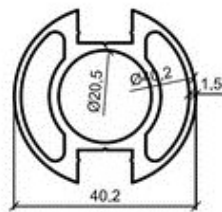

DIJELOVI I ELEMENTI ZA ALUMINIJSKE OGRADE

Alu-cijev fi16

Alu-cijev fi30

Alu-cijev fi40

Alu-cijev fi50

Alu-U-lajsna

Kvadr.cijev10x20

Kvadr.cijev11x40