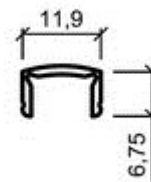

DIJELOVI I ELEMENTI ZA ALUMINIJSKE OGRADE

Alu-cijev fi16

Alu-cijev fi30

Alu-cijev fi40

Alu-cijev fi50

Alu-U-lajsna

Kvadr.cijev10x20

Kvadr.cijev11x40