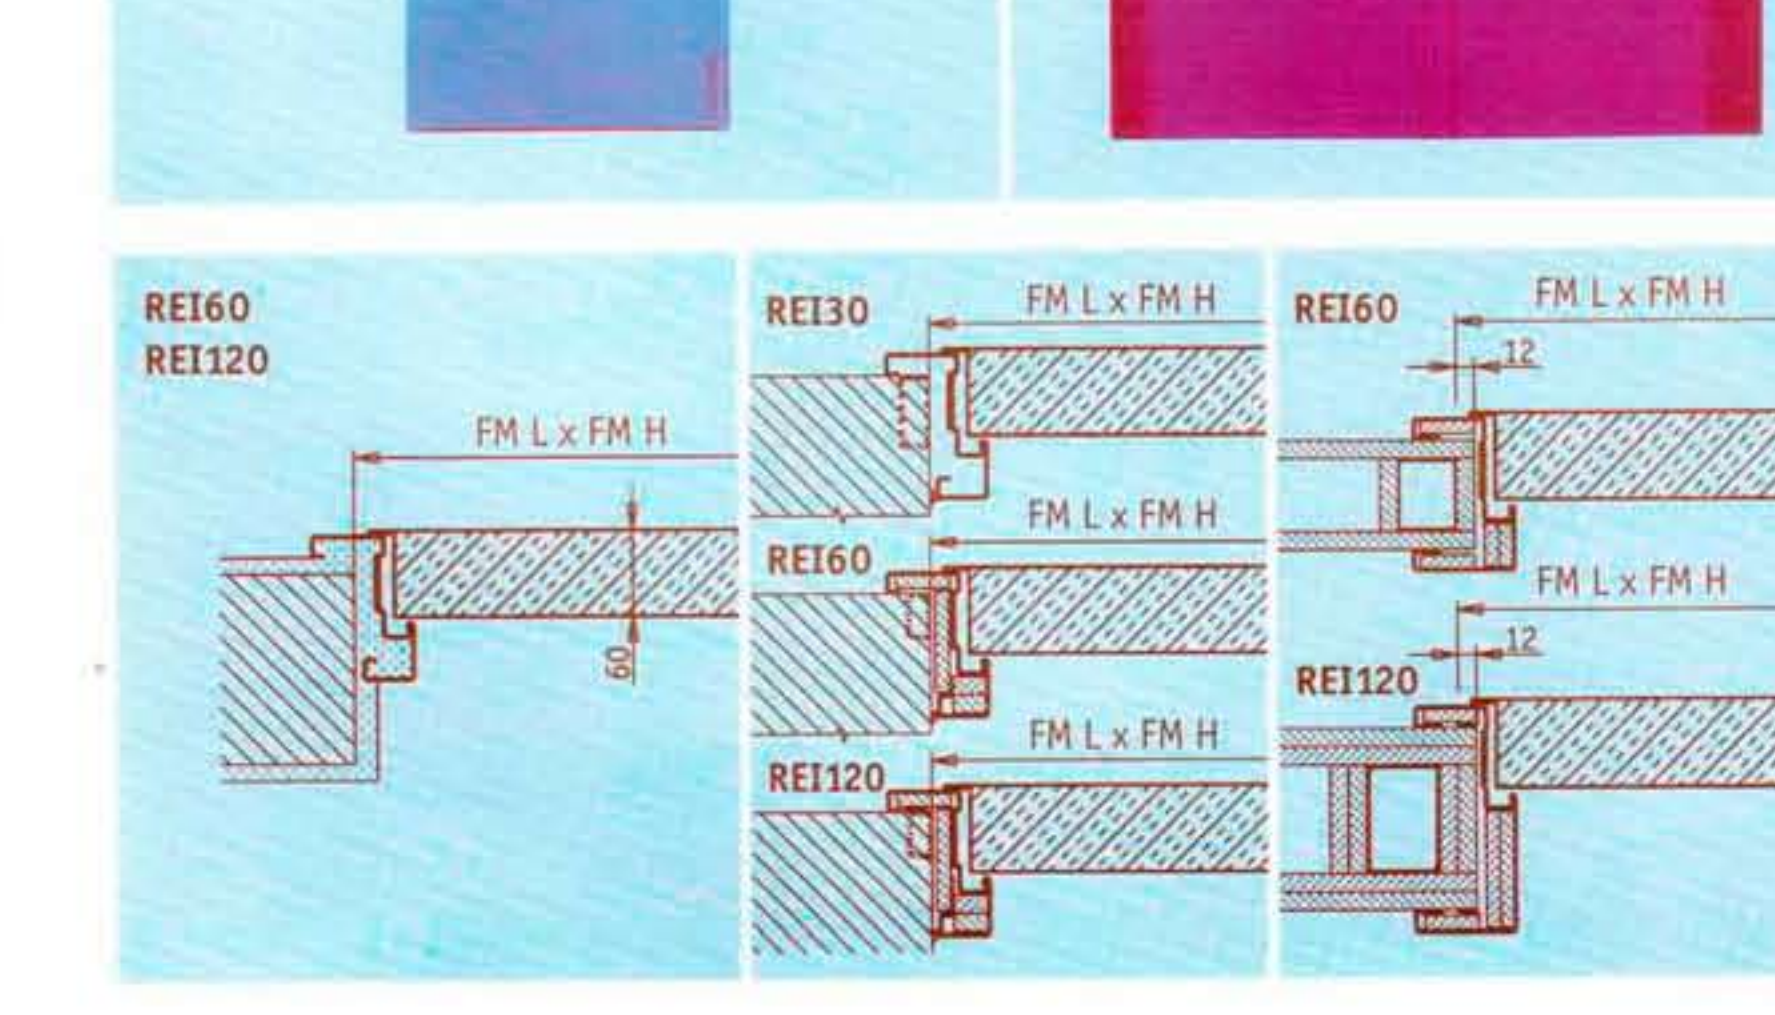

Klizna vatrootporna vrata