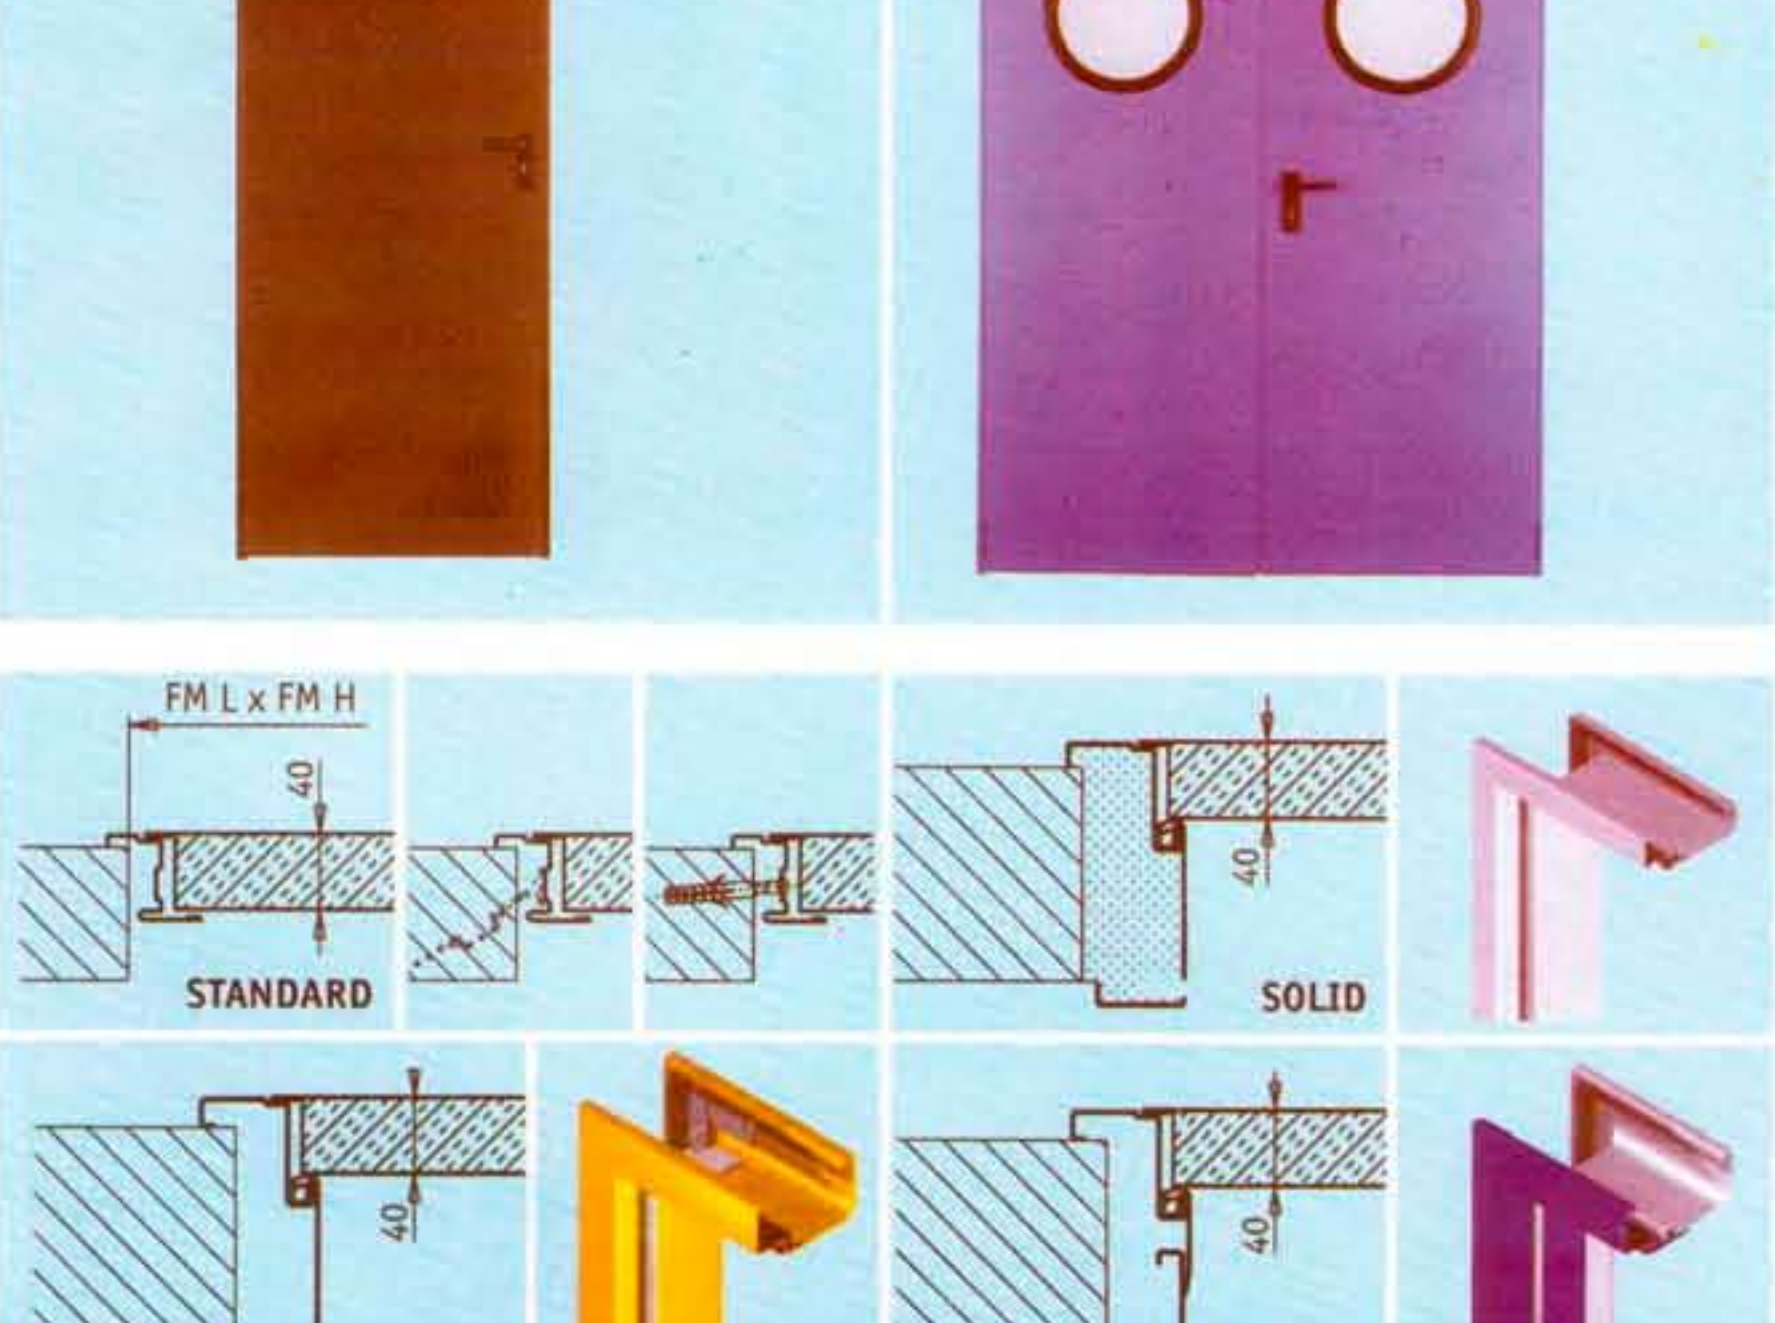

Rever

REVER

Vrata, reverzibilna, otvaraju se i na lijevu i na desnu stranu, prag se može odvojiti, izrađena od potpuno pocinčanog čeličnog lima. Vrata su sastavljena od: krila s dvije ploče s jezgrom strukturiranom u obliku sača, ugaonog okvira, brave, sporednog krila s donjim i gornjim mehanizmom za (zatvaranje) zaključavanje, crne kvake, šarki i sigurnosnih zasuna.

Obojene epoxy-polyester prahom koji je spaljen u peći, dorada, svijetlo pastelno tirkiz krilo i tamniji okvir. Prema želji, vrata mogu biti isporučena iz zaliha u različitim RAL nijansama, sa sigurnosnim prečkama, automatskim zatvaračem, gumiranim brtvilom, ventilacijskim otvorima, rešetkama, prozorima i nekoliko modela okvira Speed-Solid-Tescop. Varijanta REVER SECUR s bravom za zatvaranje na 3 točke. Raspoložive dimenzije i boje prikazane su u prilogu.

FM L		FM H		FM L	FM L	L1	L2
700	2050/2150						
800	2050/2150						
900	2050/2150						
1000	2050/2150						
1300	2050/2150						
1200	2050/2150	800	400				
1300	2050/2150	900	400				
1400	2050/2150	700	700				
1600	2050/2150	800	800				
1800	2050/2150	900	900				
2000	2050/2150	1000	1000				

RAL9000	RAL1013	RAL9001
RAL9002	RAL9018	RAL1003
RAL1005	RAL3000	RAL5002
RAL5024	RAL6000	RAL6005
RAL7024	RAL7035	RAL7038
RAL8021	RAL8021	

Rever

Proget

PROGET