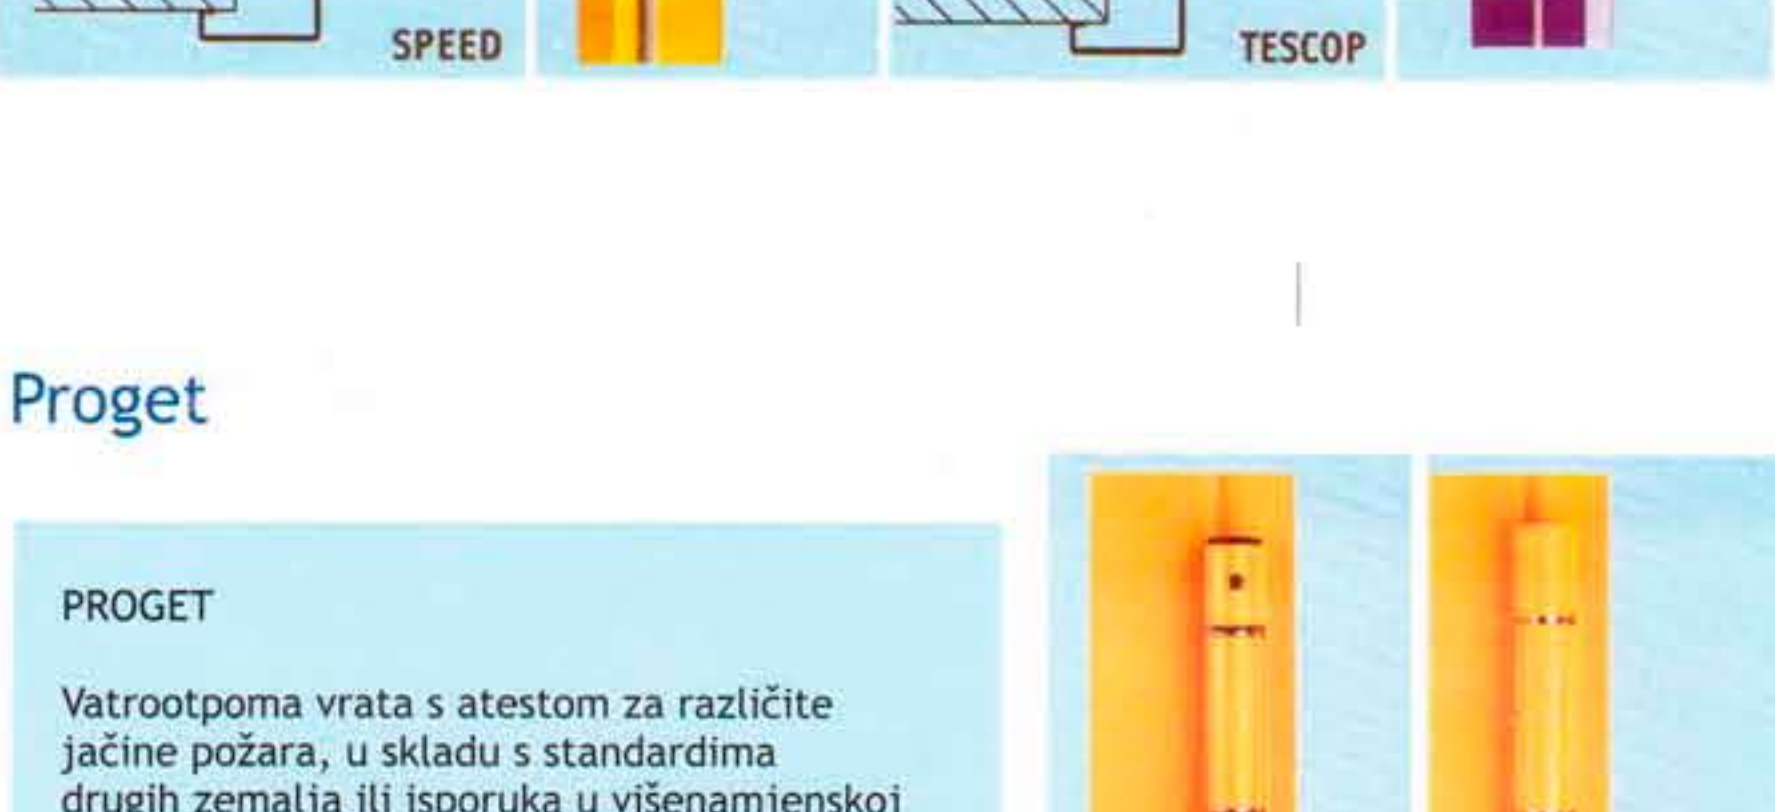

Rever

REVER

Vrata, reverzibilna, otvaraju se i na lijevu i na desnu stranu, prag se može odvojiti, izrađena od potpuno pocinčanog čeličnog lima. Vrata su sastavljena od: krila s dvije ploče s jezgrom strukturiranom u obliku sača, ugaonog okvira, brave, sporednog krila s donjim i gornjim mehanizmom za (zatvaranje) zaključavanje, crne kvake, šarki i sigurnosnih zasuna.

Obojene epoxy-polyester prahom koji je spaljen u peći, dorada, svijetlo pastelno tirkiz krilo i tamniji okvir. Prema želji, vrata mogu biti isporučena iz zaliha u različitim RAL nijansama, sa sigurnosnim prečkama, automatskim zatvaračem, gumiranim brtvilom, ventilacijskim otvorima, rešetkama, prozorima i nekoliko modela okvira Speed-Solid-Tescop. Varijanta REVER SECUR s bravom za zatvaranje na 3 točke. Raspoložive dimenzije i boje prikazane su u prilogu.

FM L		FM H		FM L	FM L	L1	L2
700	2050/2150						
800	2050/2150						
900	2050/2150						
1000	2050/2150						
1300	2050/2150						
1200	2050/2150	800	400				
1300	2050/2150	900	400				
1400	2050/2150	700	700				
1600	2050/2150	800	800				
1800	2050/2150	900	900				
2000	2050/2150	1000	1000				

RAL9000	RAL1013	RAL9001
RAL9002	RAL9018	RAL1003
RAL1005	RAL3000	RAL5002
RAL5024	RAL6000	RAL6005
RAL7024	RAL7035	RAL7038
RAL8021	RAL8021	

Rever

Proget

PROGET