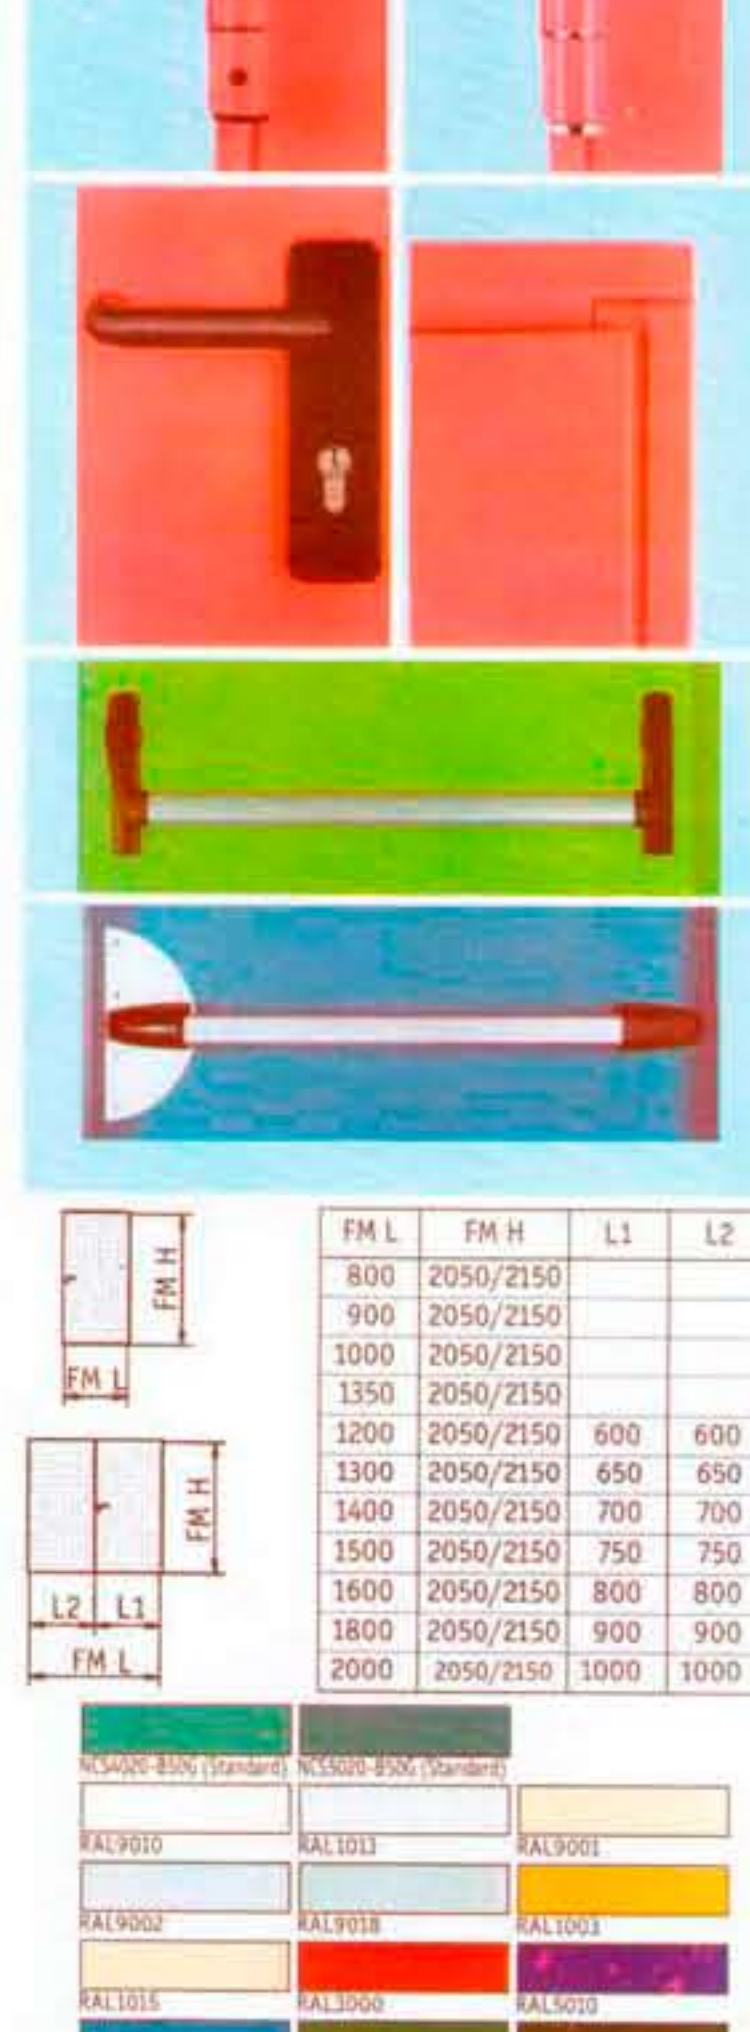

Rever

REVER

Vrata, reverzibilna, otvaraju se i na lijevu i na desnu stranu, prag se može odvojiti, izrađena od potpuno pocinčanog čeličnog lima. Vrata su sastavljena od: krila s dvije ploče s jezgrom strukturiranom u obliku sača, ugaonog okvira, brave, sporednog krila s donjim i gornjim mehanizmom za (zatvaranje) zaključavanje, crne kvake, šarki i sigurnosnih zasuna.

FM L		FM H		FM L	FM L	L1	L2
700	2050/2150						
800	2050/2150						
900	2050/2150						
1000	2050/2150						
1300	2050/2150						
1200	2050/2150	800	400				
1300	2050/2150	900	400				
1400	2050/2150	700	700				
1600	2050/2150	800	800				
1800	2050/2150	900	900				
2000	2050/2150	1000	1000				

FM L		FM H		L1	L2
min.	mass.	min.	mass.	min.	mass.
540	1340	1775	2630	540	1270
890	2540	1775	2630	540	1270

RAL9000	RAL1013	RAL9001
RAL9002	RAL9018	RAL1003
RAL1005	RAL3000	RAL5002
RAL5024	RAL6000	RAL6005
RAL7024	RAL7035	RAL7038
RAL8021	RAL8021	

Klizna vatrootporna vrata

Univer

UNIVER

Vatrootporna vrata s atestom za različite jačine požara, u skladu s standardima drugih zemalja. Reverzibilna vrata, otvaraju se i na lijevu i na desnu stranu, prag se može odvojiti, izrađena od potpuno pocinčanog čeličnog lima. Vrata su sastavljena od: krila s dvije limene ploče s jezgrom od izolacionog materijala, ugaonog okvira, brave, sporednog krila s donjim i gornjim mehanizmom za samozatvaranje (samozaključavanje), crne sigurnosne kvake, 2 šarke (panti) na svakom krilu -1 šarka s oprugom za samozatvaranje i 1 šarka s kugličnim nosačem s mogućnošću vertikalnog podešavanja, te sigurnosnog zasuna. Obojene epoxy-polyester prahom koji je spaljen u peći, dorada, svijetlo pastelno tirkiz krilo i tamniji okvir. Prema želji, vrata mogu biti isporučena iz zaliha u različitim RAL nijansama, sa sigurnosnim prečkama, gumiranim brtvilom, proširenjima okvira i nekom drugom opremom. Raspoložive dimenzije i boje prikazane su u prilogu.