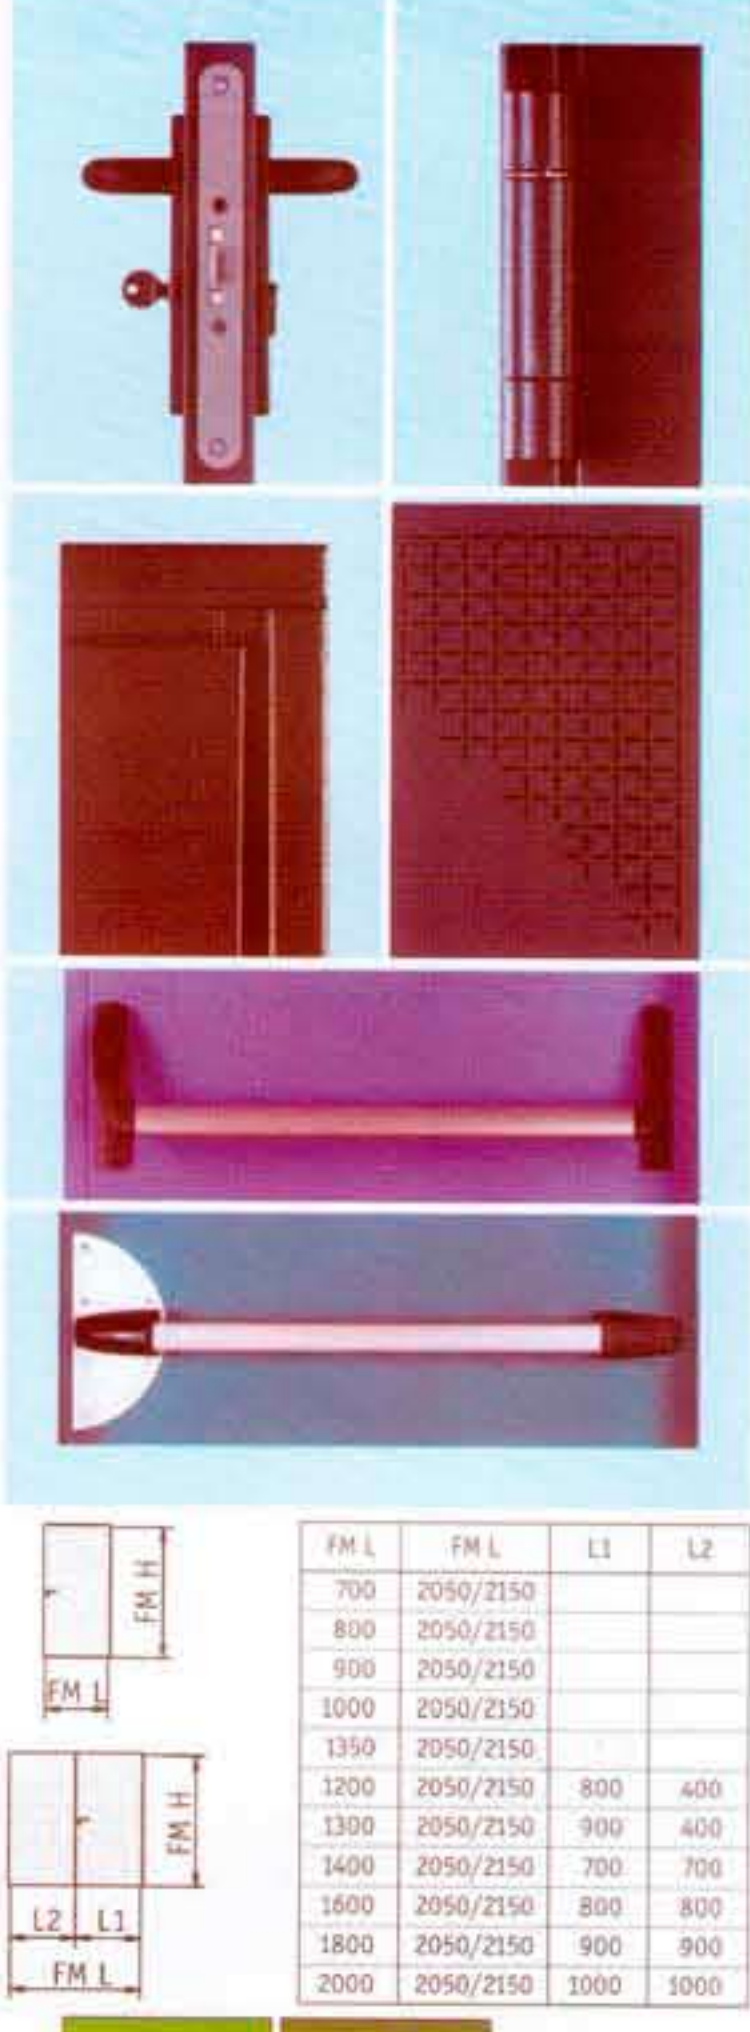

Rever

REVER

Vrata, reverzibilna, otvaraju se i na lijevu i na desnu stranu, prag se može odvojiti, izrađena od potpuno pocinčanog čeličnog lima. Vrata su sastavljena od: krila s dvije ploče s jezgrom strukturiranom u obliku sača, ugaonog okvira, brave, sporednog krila s donjim i gornjim mehanizmom za (zatvaranje) zaključavanje, crne kvake, šarki i sigurnosnih zasuna.

Obojene epoxy-polyester prahom koji je spaljen u peći, dorada, svijetlo pastelno tirkiz krilo i tamniji okvir. Prema želji, vrata mogu biti isporučena iz zaliha u različitim RAL nijansama, sa sigurnosnim prečkama, automatskim zatvaračem, gumiranim brtvilom, ventilacijskim otvorima, rešetkama, prozorima i nekoliko modela okvira Speed-Solid-Tescop. Varijanta REVER SECUR s bravom za zatvaranje na 3 točke. Raspoložive dimenzije i boje prikazane su u prilogu.