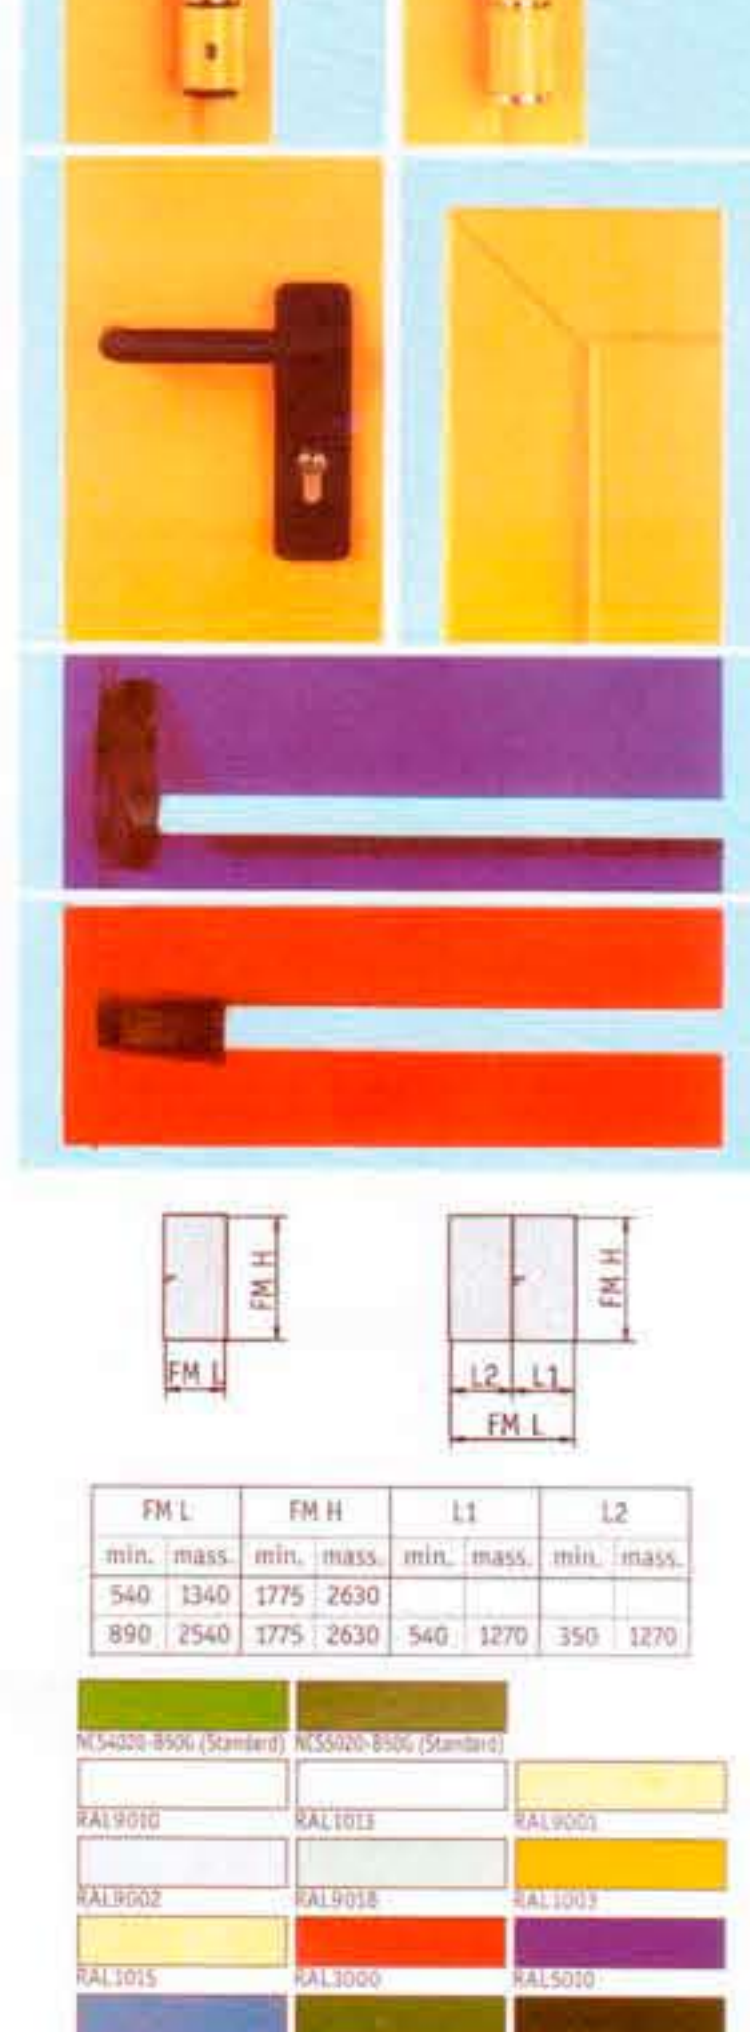

Rever

REVER

Vrata, reverzibilna, otvaraju se i na lijevu i na desnu stranu, prag se može odvojiti, izrađena od potpuno pocinčanog čeličnog lima. Vrata su sastavljena od: krila s dvije ploče s jezgrom strukturiranom u obliku sača, ugaonog okvira, brave, sporednog krila s donjim i gornjim mehanizmom za (zatvaranje) zaključavanje, crne kvake, šarki i sigurnosnih zasuna.

FM L		FM H		FM L	FM L	L1	L2
700	2050/2150						
800	2050/2150						
900	2050/2150						
1000	2050/2150						
1300	2050/2150						
1200	2050/2150	800	400				
1300	2050/2150	900	400				
1400	2050/2150	700	700				
1600	2050/2150	800	800				
1800	2050/2150	900	900				
2000	2050/2150	1000	1000				

RAL9000	RAL1013	RAL9001
RAL9002	RAL9018	RAL1003
RAL1005	RAL3000	RAL5002
RAL5024	RAL6000	RAL6005
RAL7024	RAL7035	RAL7038
RAL8021	RAL8021	

Rever

Proget

PROGET

Vatrootporna vrata s atestom za različite jačine požara, u skladu s standardima drugih zemalja ili isporučena u višenamjenskoj verziji. Proizvedena prema standardnim ili posebnim dimenzijama, izrađena od potpuno pocinčanog čeličnog lima. Vrata su sastavljena od: krila s dvije limene ploče s jezgrom od izolacionog materijala, ugaonog okvira posebne jakosti, brave, sporednog krila s donjim i gornjim mehanizmom za samozatvaranje, crne sigurnosne kvake, 2 šarke na svakom krilu -1 šarka s oprugom za samozatvaranje i 1 šarka s kugličnim nosačem s mogućnošću vertikalnog podešavanja, te sigurnosnog zasuna. Obojena epoxy-polyester prahom koji je spaljen u peći, dorada, svijetlo pastelno tirkiz krilo i tamniji okvir. Prema želji, vrata mogu biti isporučena iz zaliha u različitim RAL nijansama, sa sigurnosnim prečkama, automatskim zatvaračem vrata, gumiranim brtvilom, čvrstim prozorima, pripremanima za ugradnju odjeljaka okvirnim produžecima i nekom drugom opremom. Raspoložive dimenzije i boje prikazane su u prilogu.